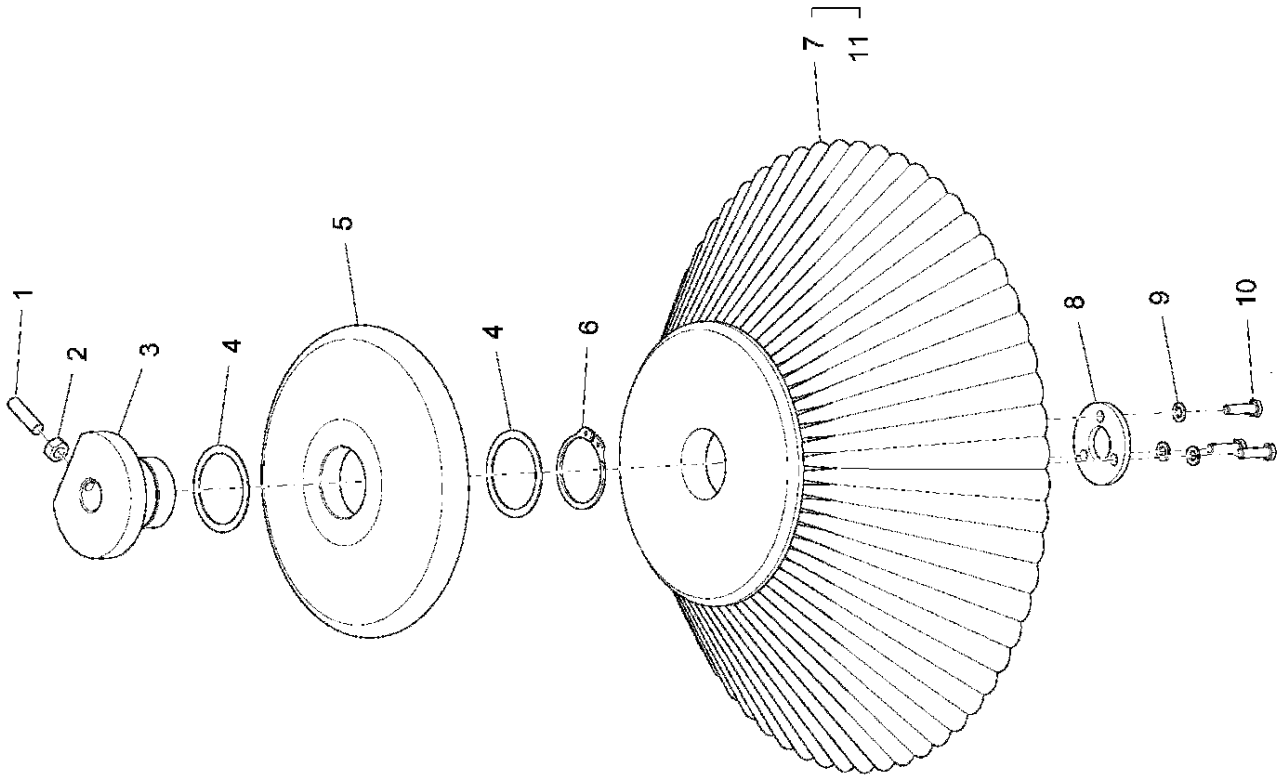

### Side broom L.H. (97110308-02)

<b>Pos.</b>	<b>Part No.</b>	<b>Material number</b>	<b>Description</b>	<b>Qty.</b>	<b>Remarks</b>
1	00109310	11345188	Threaded pin	1	
2	00053350	12022059	Hex. Nut	1	
3	00109290	90333659	Broom hub	1	
4	00105330	12335220	Adjusting washer	2	
5	00563260	90333212	Rejecting plate	1	
6	00137910	12610176	Retaining ring	1	
7	99623700	99623700	Spare side broom	1	
8	00131020	90030420	Pressure plate	1	
9	00053400	12505046	Lock washer	3	
10	00154070	11038106	Hex.bolt	3	
11	99623700	99623700	Spare side broom	1	